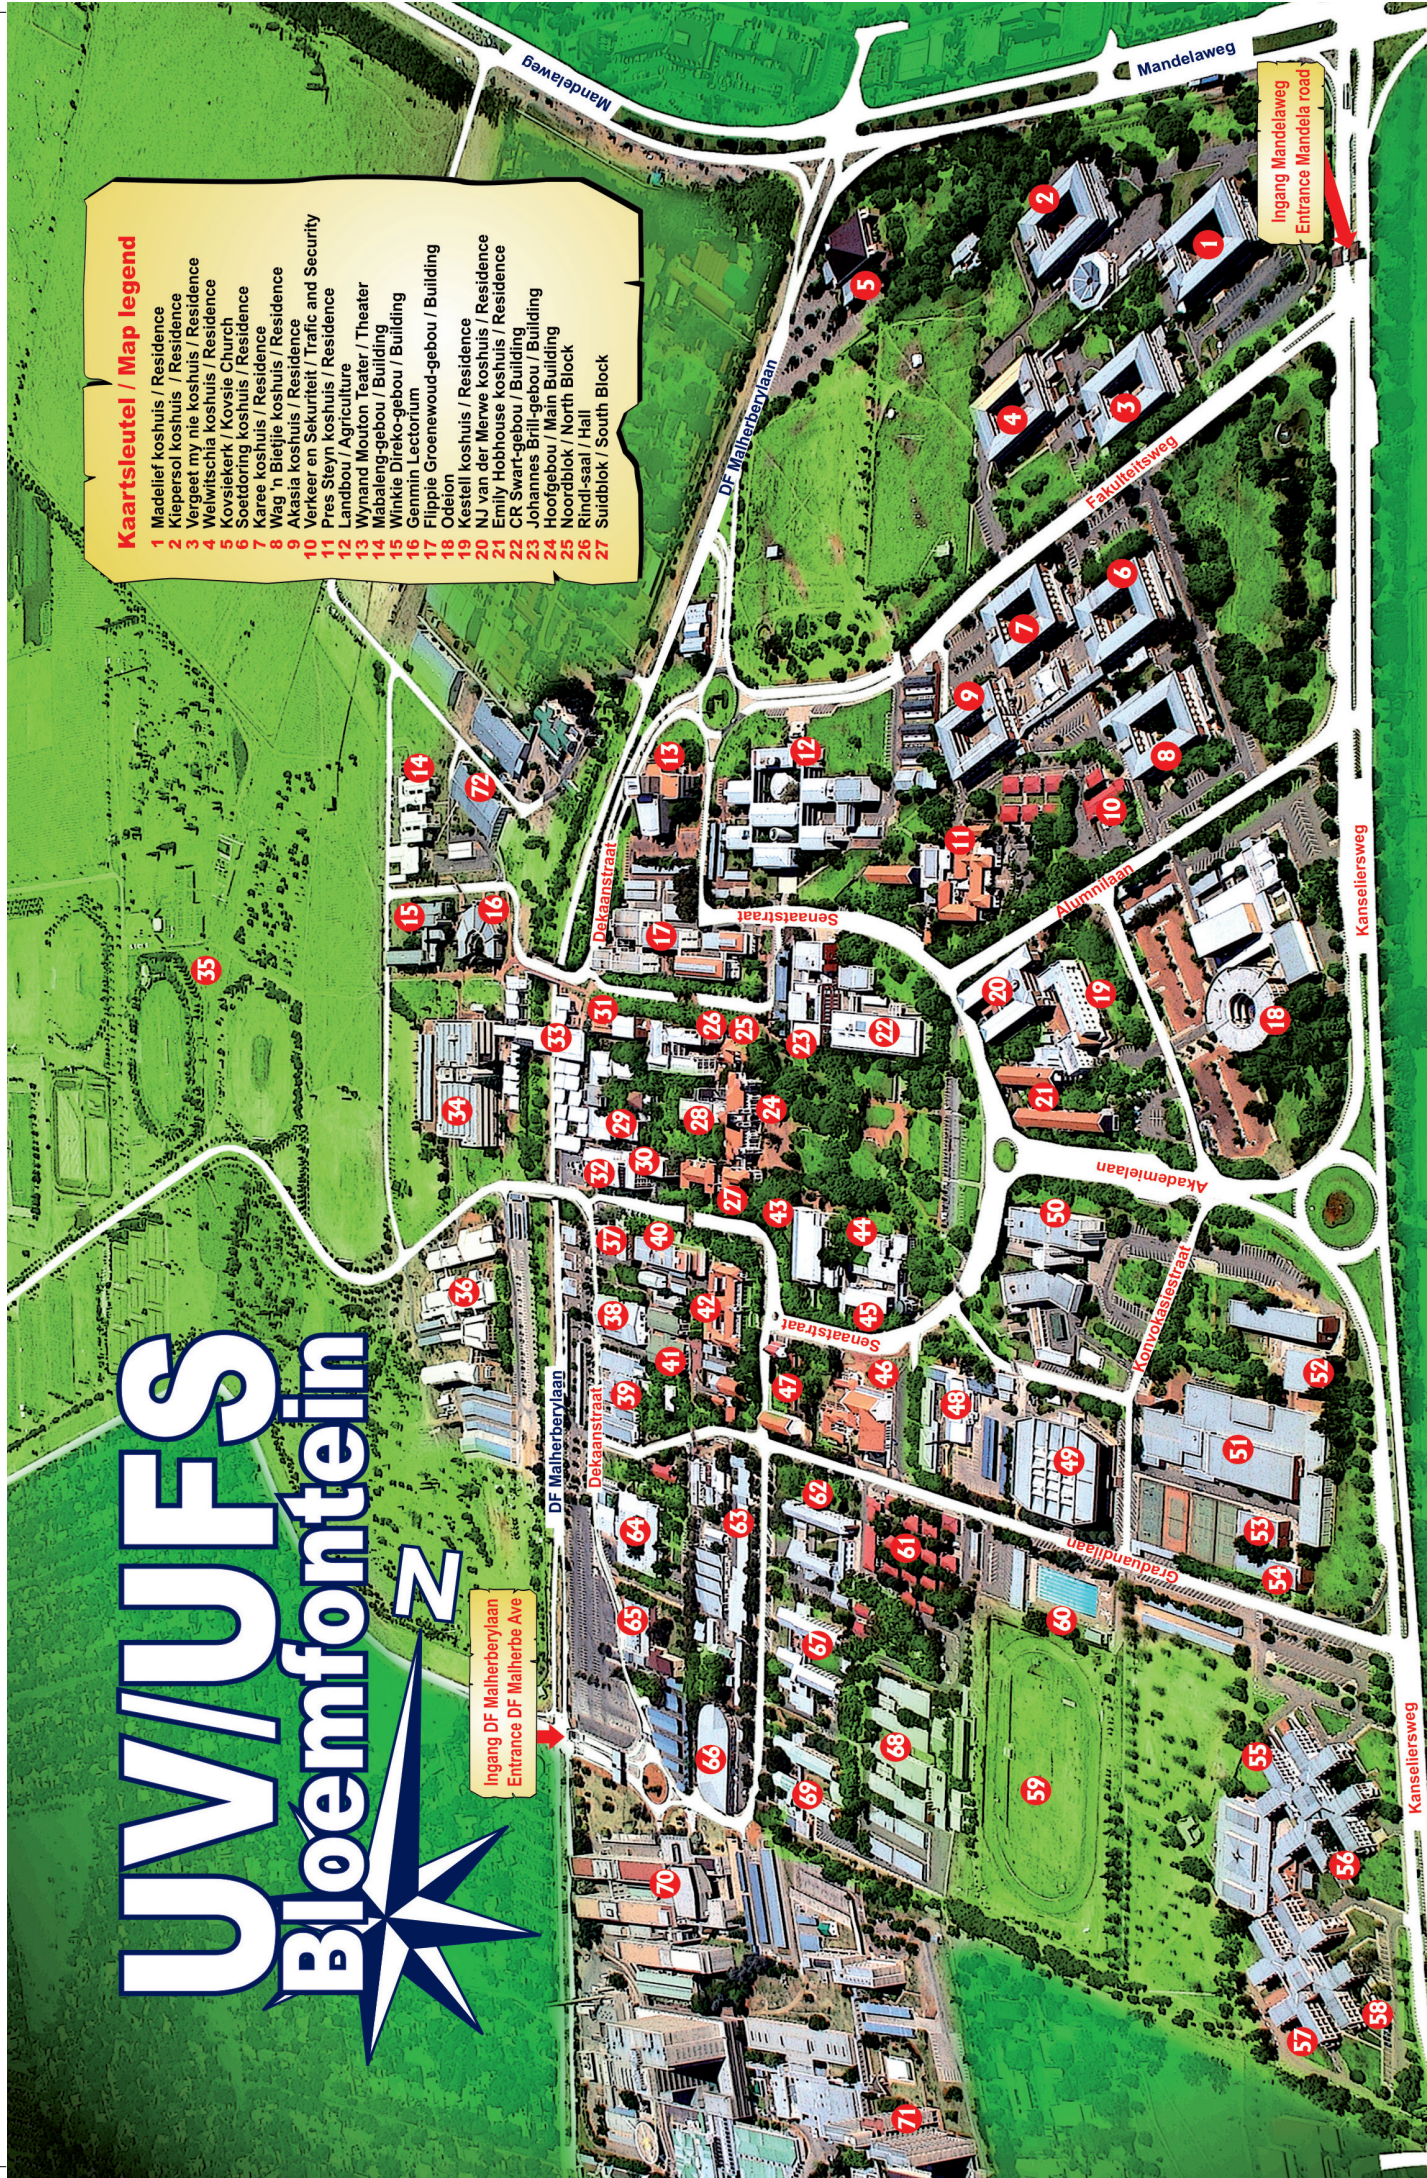

UW/UFES

Bloemfontein

Kaartsleutel / Map legend

1. 1 Madelief koshuis / Residence
2. 2 Kiprosol koshuis / Residence
3. 3 Vergaet my nie koshuis / Residence
4. 4 Weitschia koshuis / Residence
5. 5 Kowsiekerk / Kowsie Church
6. 6 Soetdoring koshuis / Residence
7. 7 Karee koshuis / Residence
8. 8 Wag 'n Bietjie koshuis / Residence
9. 9 Akasia koshuis / Residence
10. 10 Verkeer en Sekuriteit / Traffic and Security
11. 11 Pres Steyn koshuis / Residence
12. 12 Landbou / Agriculture
13. 13 Wynand Mouton Teater / Theater
14. 14 Mabaleng-gebou / Building
15. 15 Winkie Direko-gebou / Building
16. 16 Gemmin Lektorium
17. 17 Filippie Groenewoud-gebou / Building
18. 18 Odeon
19. 19 Kestell koshuis / Residence
20. 20 Nu van der Merwe koshuis / Residence
21. 21 Emily Hobhouse koshuis / Residence
22. 22 CR Swart-gebou / Building
23. 23 Johannes Brill-gebou / Building
24. 24 Hoofgebou / Main Building
25. 25 Noordblok / North Block
26. 26 Rindl-saal / Hall
27. 27 Suidblok / South Block

Ingang DF Malherbylaan
Entrance DF Malherbe Ave

Ingang Mandelaweg
Entrance Mandela road

1. 28 Wesblok / West Block
2. 29 Biologie / Biology
3. 30 Fisika / Physics
4. 31 Sielkunde / Psychology
5. 32 Wiskunde / Maths
6. 33 Thakaneng-brug / Bridge
7. 34 Biblioteek / Library
8. 35 Sportgronde / Sports Grounds
9. 36 Farmovs Parxvel
10. 37 Geologie / Geology
11. 38 Arsjtektuur / Architecture
12. 39 Grondwaterstudies / Groundwater studies
13. 40 Stef Coetzee-gebou / Building
14. 41 Stabils-gebou / Building
15. 42 Abraham Fischer koshuis / Residence
16. 43 Van der Merwe Scholtz-saal / Hall
17. 44 Verpleegkunde / Nursing (Idahlia Loots)
18. 45 Teologie / Theology
19. 46 Eufieeskompleks / Complex
20. 47 Wekkie Saayman-gebou / Building
21. 48 Scaena teater / Theater
22. 49 Scana teater / Theatre
23. 50 George du Toit-gebou / Building
24. 51 Benedictus Kok Sentrum / Centre
25. 52 Albert Weessels Auditorium / Auditorium
26. 53 Studentevoorigting / Counselling
27. 54 Beurse en Lenings / Bursaries and Loans
28. 55 Kavalami koshuis / Residence
29. 56 Boomplaas koshuis / Residence
30. 57 Roomsmaryn koshuis / Residence
31. 58 Nerinahof koshuis / Residence
32. 59 Pelliespark / Pellies Park
33. 60 Swembad / Pool
34. 61 Reitz Kamerwonnings / Rooms
35. 62 Villa Bravado koshuis / Residence
36. 63 Fisieese Hulpbronne / Physical Resources
37. 64 Mikrobiologie / Microbiology
38. 65 Proefdiensentrum / Animal Lab
39. 66 Voertuigpool / Vehicle Store
40. 67 Armentum koshuis / Residence
41. 68 JBM Hertzog koshuis / Residence
42. 69 CR de Wet-gebou / Building
43. 70 Francois Retief-gebou / Building
44. 71 Idahlia koshuis / Residence
45. 72 Biokinetika / Biocinetics