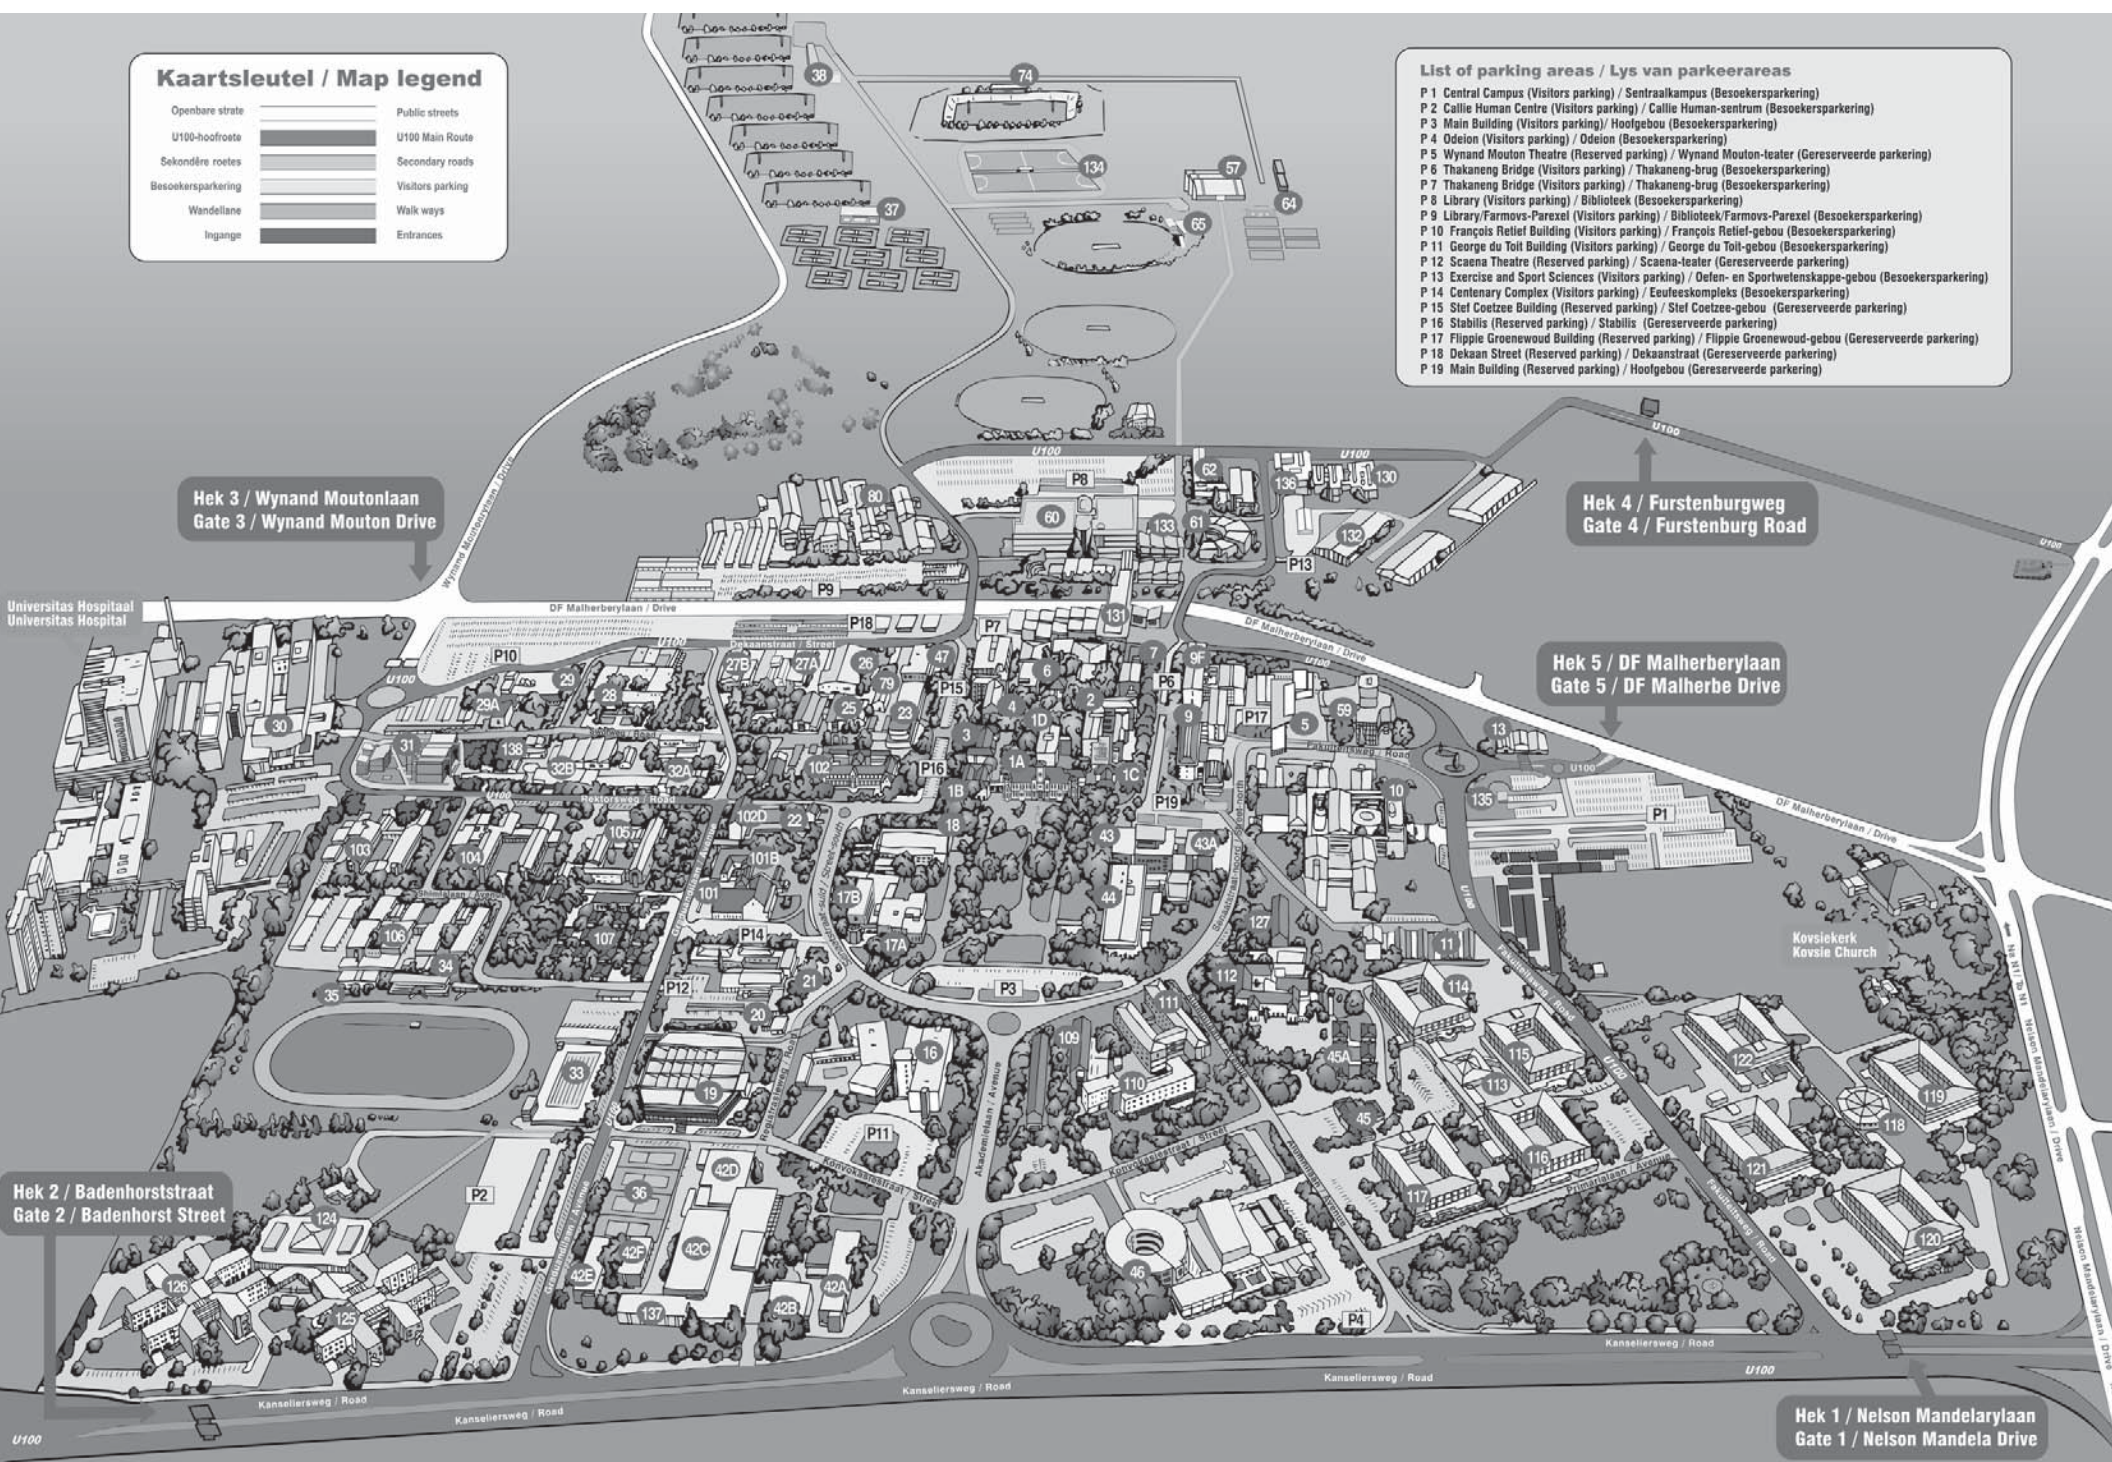

Kaartsleutel / Map legend

Openbare strate		Public streets
U100-hoofroete		U100 Main Route
Sekondêre roetes		Secondary roads
Besoekersparkering		Visitors parking
Wandellane		Walk ways
Ingange		Entrances

Hek 3 / Wynand Moutonlaan
Gate 3 / Wynand Mouton Drive

Hek 4 / Furstenburgweg
Gate 4 / Furstenburg Road

Hek 5 / DF Malherberyaan
Gate 5 / DF Malherbe Drive

Hek 2 / Badenhorststraat
Gate 2 / Badenhorst Street

Hek 1 / Nelson Mandelarylaan
Gate 1 / Nelson Mandela Drive